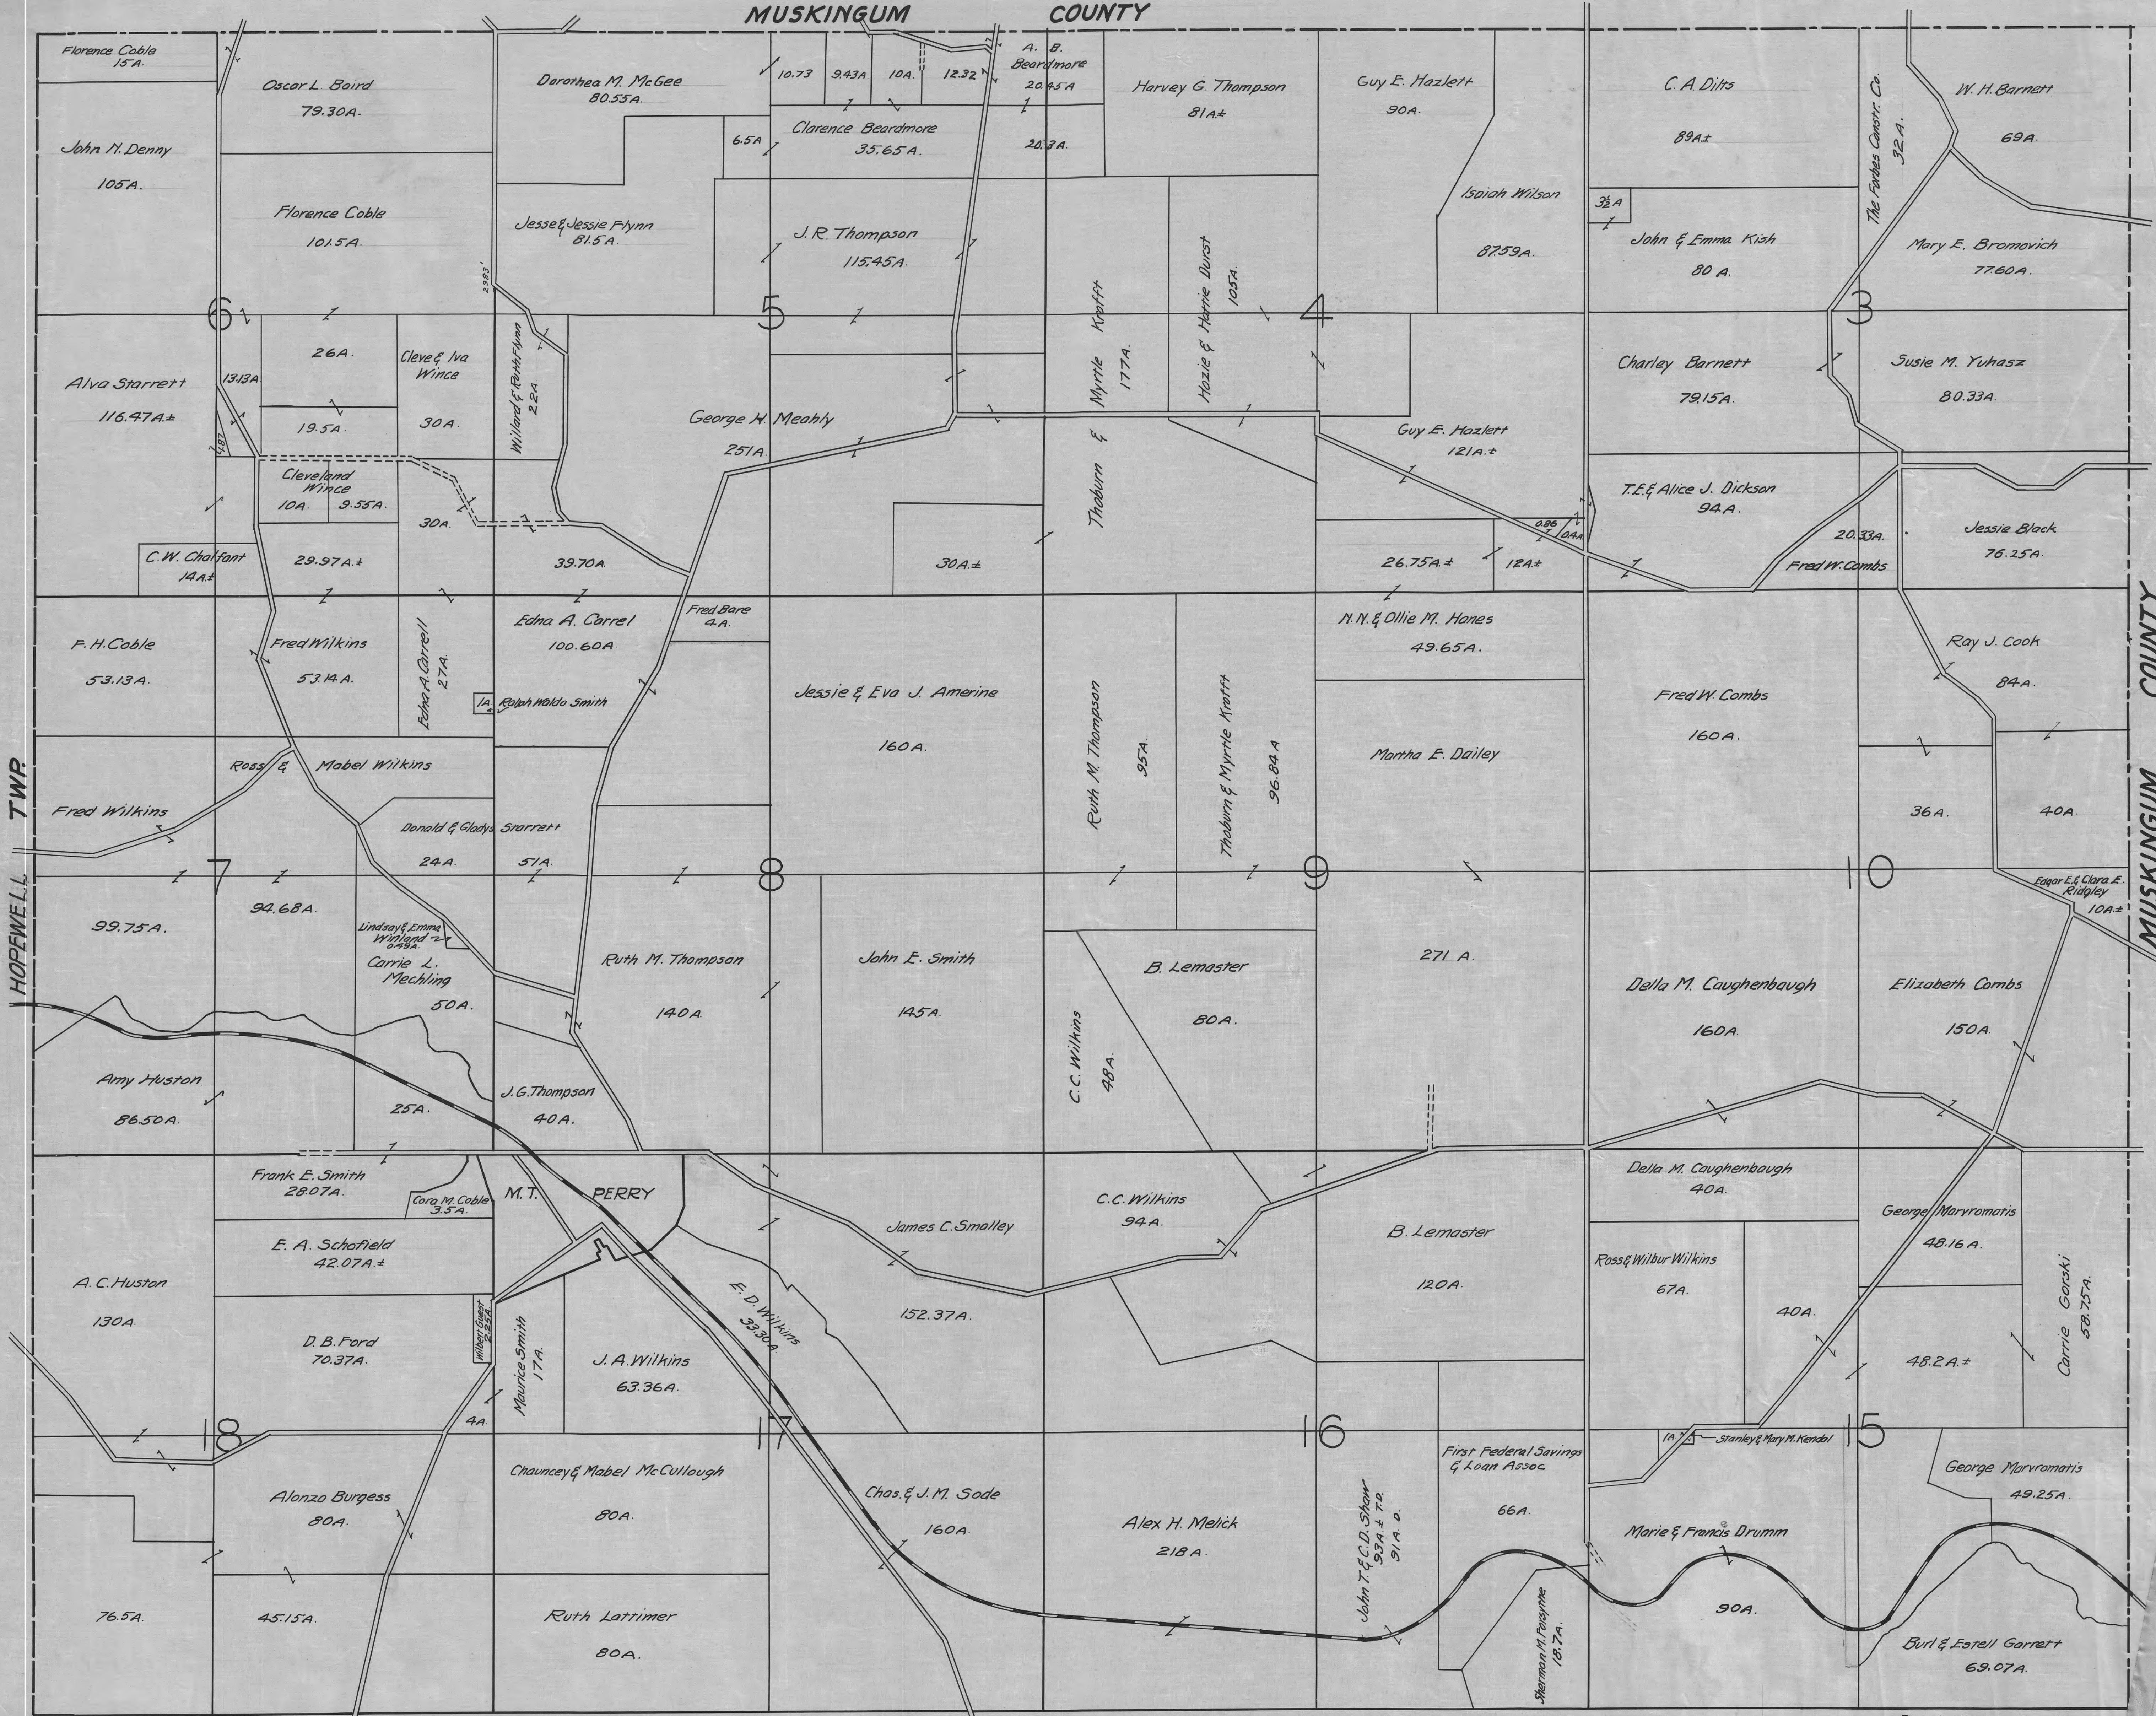

MUSKINGUM COUNTY

MADISON TWP.  
N. 1/2, T. 17, R. 15

Dec. 1, 1943